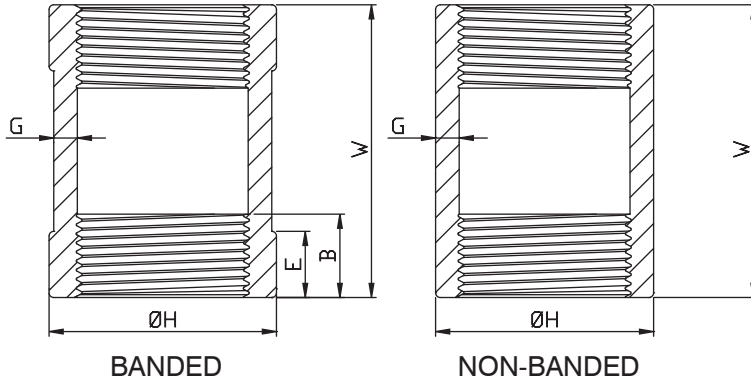

Coupling

M06

MSS SP-114

SIZE	1/8"		1/4"		3/8"		1/2"		3/4"		1"		1-1/4"		1-1/2"		2"		2-1/2"		3"		4"	
	mm	in	mm	in	mm	in	mm	in	mm	in	mm	in	mm	in	mm	in	mm	in	mm	in	mm	in	mm	in
B(Min.)	6.35	0.25	8.13	0.32	9.14	0.36	10.92	0.43	12.7	0.5	14.73	0.58	17.02	0.67	17.78	0.7	19.05	0.75	23.37	0.92	24.89	0.98	27.43	1.08
E(Min.)	5.08	0.2	5.08	0.2	5.33	0.21	6.35	0.25	6.86	0.27	7.62	0.3	8.64	0.34	9.4	0.37	10.67	0.42	12.19	0.48	13.97	0.55	16.76	0.66
G	2.29	0.09	2.29	0.09	2.54	0.1	2.54	0.1	3.05	0.12	3.3	0.13	3.56	0.14	3.81	0.15	4.32	0.17	5.33	0.21	5.84	0.23	6.6	0.26
H(Min.)	19.05	0.75	21.34	0.84	25.65	1.01	30.48	1.2	37.08	1.46	44.96	1.77	54.61	2.15	61.72	2.43	75.18	2.96	84.07	3.31	101.6	4	128.52	5.06
W(Min.)	25.4	1	25.4	1	28.45	1.12	35.05	1.38	38.1	1.5	41.15	1.62	50.8	2	53.85	2.12	63.5	2.5	72.9	2.87	80.77	3.18	93.47	3.68